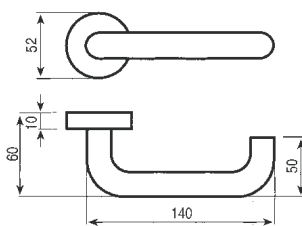

U alakú kilincs sorozat - MH 807, MH 810

MH 810

MH 835 G-DK

MH 807

Jellemzők

- Matt rozsdamentes acél kilincsgarnitúra AISI 304
- Rugós kilincsgarnitúra, \varnothing 8 mm
- A kilincs \varnothing 19 mm; az MH 810-es kilincs \varnothing 19 mm és \varnothing 22 mm átmérővel is rendelhető
- Ablakkilincs: bukó-nyíló ablakhoz, \varnothing 7 mm
- Rejtett rozsdamentes csavarok

U alakú kilincs sorozat - MH 815, MH 820

MH 815

MH 820

Jellemzők

- Matt rozsdamentes acél kilincsgarnitúra AISI 304
- Rugós kilincsgarnitúra, \varnothing 8 mm
- A hosszú címke mérete 43 x 228 mm, a kilincs \varnothing 19 mm
- Az intézményi címke mérete 170 x 170 mm, a kilincs \varnothing 19 mm
- Kiegészítő: WC forgatógomb szett foglaltságjelző nélkül - MH 818
- Rejtett rozsdamentes csavarok

L alakú kilincs sorozat - MH 821, MH 816

MH 821

MH 816

Jellemzők

- Matt rozsdamentes acél kilincsgarnitúra AISI 304
- Rugós kilincsgarnitúra, \varnothing 8 mm
- A hosszú címke mérete 43 x 228 mm, a kilincs \varnothing 19 mm
- Az intézményi címke mérete 170 x 170 mm, a kilincs \varnothing 19 mm
- Kiegészítő: WC forgatógomb szett foglaltságjelző nélkül - MH 818
- Rejtett rozsdamentes csavarok

Szögletes kilincs sorozat - MH 892, MH 806

MH 892

MH 806

Jellemzők

- Matt rozsdamentes acél kilincsgarnitúra AISI 304
- Rugós kilincsgarnitúra, \varnothing 8 mm
- A hosszú címke mérete 43 x 228 mm, a kilincs \varnothing 19 mm
- Az intézményi címke mérete 170 x 170 mm, a kilincs \varnothing 19 mm
- Rejtett rozsdamentes csavarok