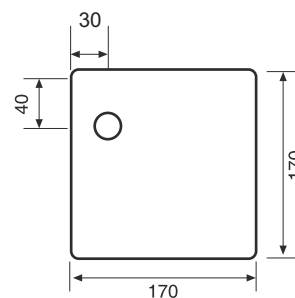

U alakú kilincs sorozat - MH 815, MH 820

MH 815

MH 820

Jellemzők

- Matt rozsdamentes acél kilincsgarnitúra AISI 304
- Rugós kilincsgarnitúra, \varnothing 8 mm
- A hosszú címke mérete 43 x 228 mm, a kilincs \varnothing 19 mm
- Az intézményi címke mérete 170 x 170 mm, a kilincs \varnothing 19 mm
- Kiegészítő: WC forgatógomb szett foglaltságjelző nélkül - MH 818
- Rejtett rozsdamentes csavarok

L alakú kilincs sorozat - MH 811, MH 808

MH 811

MH 836 G-DK

MH 808

Jellemzők

- Matt rozsdamentes acél kilincsgarnitúra AISI 304
- Rugós kilincsgarnitúra, \varnothing 8 mm
- A kilincs \varnothing 19 mm; az MH 811-es kilincs \varnothing 19 mm és \varnothing 22 mm átmérővel is rendelhető
- Ablakkilincs: bukó-nyíló ablakhoz, \varnothing 7 mm
- Rejtett rozsdamentes csavarok

L alakú kilincs sorozat - MH 821, MH 816

MH 821

MH 816

Jellemzők

- Matt rozsdamentes acél kilincsgarnitúra AISI 304
- Rugós kilincsgarnitúra, \varnothing 8 mm
- A hosszú címke mérete 43 x 228 mm, a kilincs \varnothing 19 mm
- Az intézményi címke mérete 170 x 170 mm, a kilincs \varnothing 19 mm
- Kiegészítő: WC forgatógomb szett foglaltságjelző nélkül - MH 818
- Rejtett rozsdamentes csavarok

Szögletes kilincs sorozat - MH 892, MH 806

MH 892

MH 806

Jellemzők

- Matt rozsdamentes acél kilincsgarnitúra AISI 304
- Rugós kilincsgarnitúra, \varnothing 8 mm
- A hosszú címke mérete 43 x 228 mm, a kilincs \varnothing 19 mm
- Az intézményi címke mérete 170 x 170 mm, a kilincs \varnothing 19 mm
- Rejtett rozsdamentes csavarok