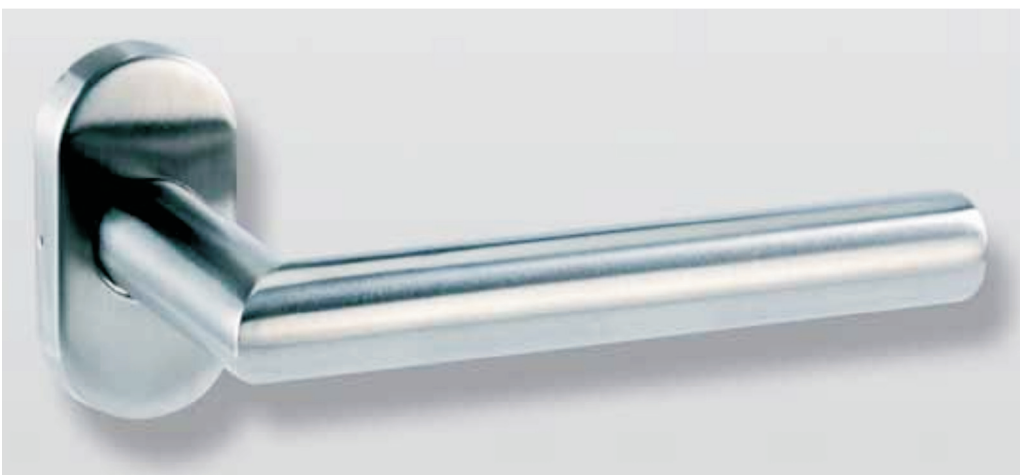

U alakú kilincs sorozat - MH 807, MH 810

MH 810

MH 835 G-DK

MH 807

Jellemzők

- Matt rozsdamentes acél kilincsgarnitúra AISI 304
- Rugós kilincsgarnitúra, \varnothing 8 mm
- A kilincs \varnothing 19 mm; az MH 810-es kilincs \varnothing 19 mm és \varnothing 22 mm átmérővel is rendelhető
- Ablakkilincs: bukó-nyíló ablakhoz, \varnothing 7 mm
- Rejtett rozsdamentes csavarok

L alakú kilincs sorozat - MH 821, MH 816

MH 821

MH 816

Jellemzők

- Matt rozsdamentes acél kilincsgarnitúra AISI 304
- Rugós kilincsgarnitúra, \varnothing 8 mm
- A hosszú címke mérete 43 x 228 mm, a kilincs \varnothing 19 mm
- Az intézményi címke mérete 170 x 170 mm, a kilincs \varnothing 19 mm
- Kiegészítő: WC forgatógomb szett foglaltságjelző nélkül - MH 818
- Rejtett rozsdamentes csavarok

Szögletes kilincs sorozat - MH 809, MH 894

MH 809

MH 809 G-DK

MH 894

Jellemzők

- Matt rozsdamentes acél kilincsgarnitúra AISI 304
- Rugós kilincsgarnitúra, \varnothing 8 mm
- Ablakkilincs: bukó-nyíló ablakhoz, \varnothing 7 mm
- Rejtett rozsdamentes csavarok

Szögletes kilincs sorozat - MH 892, MH 806

MH 892

MH 806

Jellemzők

- Matt rozsdamentes acél kilincsgarnitúra AISI 304
- Rugós kilincsgarnitúra, \varnothing 8 mm
- A hosszú címke mérete 43 x 228 mm, a kilincs \varnothing 19 mm
- Az intézményi címke mérete 170 x 170 mm, a kilincs \varnothing 19 mm
- Rejtett rozsdamentes csavarok