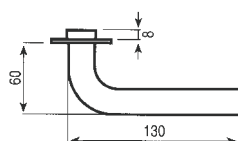

U alakú kilincs sorozat - MH 815, MH 820

MH 815

MH 820

Jellemzők

- Matt rozsdamentes acél kilincsgarnitúra AISI 304
- Rugós kilincsgarnitúra, \varnothing 8 mm
- A hosszú címke mérete 43 x 228 mm, a kilincs \varnothing 19 mm
- Az intézményi címke mérete 170 x 170 mm, a kilincs \varnothing 19 mm
- Kiegészítő: WC forgatógomb szett foglaltságjelző nélkül - MH 818
- Rejtett rozsdamentes csavarok

L alakú kilincs sorozat - MH 811, MH 808

MH 811

MH 836 G-DK

MH 808

Jellemzők

- Matt rozsdamentes acél kilincsgarnitúra AISI 304
- Rugós kilincsgarnitúra, \varnothing 8 mm
- A kilincs \varnothing 19 mm; az MH 811-es kilincs \varnothing 19 mm és \varnothing 22 mm átmérővel is rendelhető
- Ablakkilincs: bukó-nyíló ablakhoz, \varnothing 7 mm
- Rejtett rozsdamentes csavarok

L alakú kilincs sorozat - MH 821, MH 816

MH 821

MH 816

Jellemzők

- Matt rozsdamentes acél kilincsgarnitúra AISI 304
- Rugós kilincsgarnitúra, \varnothing 8 mm
- A hosszú címke mérete 43 x 228 mm, a kilincs \varnothing 19 mm
- Az intézményi címke mérete 170 x 170 mm, a kilincs \varnothing 19 mm
- Kiegészítő: WC forgatógomb szett foglaltságjelző nélkül - MH 818
- Rejtett rozsdamentes csavarok

Szögletes kilincs sorozat - MH 892, MH 806

MH 892

MH 806

Jellemzők

- Matt rozsdamentes acél kilincsgarnitúra AISI 304
- Rugós kilincsgarnitúra, \varnothing 8 mm
- A hosszú címke mérete 43 x 228 mm, a kilincs \varnothing 19 mm
- Az intézményi címke mérete 170 x 170 mm, a kilincs \varnothing 19 mm
- Rejtett rozsdamentes csavarok