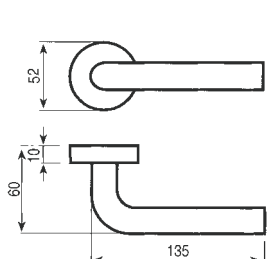

U alakú kilincs sorozat - MH 815, MH 820

MH 815

MH 820

Jellemzők

- Matt rozsdamentes acél kilincsgarnitúra AISI 304
- Rugós kilincsgarnitúra, \varnothing 8 mm
- A hosszú címke mérete 43 x 228 mm, a kilincs \varnothing 19 mm
- Az intézményi címke mérete 170 x 170 mm, a kilincs \varnothing 19 mm
- Kiegészítő: WC forgatógomb szett foglaltságjelző nélkül - MH 818
- Rejtett rozsdamentes csavarok

L alakú kilincs sorozat - MH 811, MH 808

MH 811

MH 836 G-DK

MH 808

Jellemzők

- Matt rozsdamentes acél kilincsgarnitúra AISI 304
- Rugós kilincsgarnitúra, \varnothing 8 mm
- A kilincs \varnothing 19 mm; az MH 811-es kilincs \varnothing 19 mm és \varnothing 22 mm átmérővel is rendelhető
- Ablakkilincs: bukó-nyíló ablakhoz, \varnothing 7 mm
- Rejtett rozsdamentes csavarok

L alakú kilincs sorozat - MH 821, MH 816

MH 821

MH 816

Jellemzők

- Matt rozsdamentes acél kilincsgarnitúra AISI 304
- Rugós kilincsgarnitúra, \varnothing 8 mm
- A hosszú címke mérete 43 x 228 mm, a kilincs \varnothing 19 mm
- Az intézményi címke mérete 170 x 170 mm, a kilincs \varnothing 19 mm
- Kiegészítő: WC forgatógomb szett foglaltságjelző nélkül - MH 818
- Rejtett rozsdamentes csavarok

Szögletes kilincs sorozat - MH 892, MH 806

MH 892

MH 806

Jellemzők

- Matt rozsdamentes acél kilincsgarnitúra AISI 304
- Rugós kilincsgarnitúra, \varnothing 8 mm
- A hosszú címke mérete 43 x 228 mm, a kilincs \varnothing 19 mm
- Az intézményi címke mérete 170 x 170 mm, a kilincs \varnothing 19 mm
- Rejtett rozsdamentes csavarok