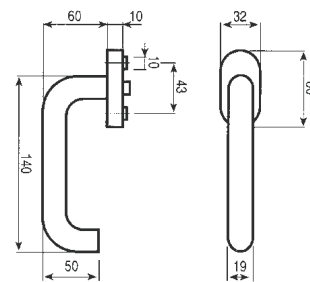

U alakú kilincs sorozat - MH 807, MH 810

MH 810

MH 835 G-DK

MH 807

Jellemzők

- Matt rozsdamentes acél kilincsgarnitúra AISI 304
- Rugós kilincsgarnitúra, \varnothing 8 mm
- A kilincs \varnothing 19 mm; az MH 810-es kilincs \varnothing 19 mm és \varnothing 22 mm átmérővel is rendelhető
- Ablakkilincs: bukó-nyíló ablakhoz, \varnothing 7 mm
- Rejtett rozsdamentes csavarok

U alakú kilincs sorozat - MH 815, MH 820

MH 815

MH 820

Jellemzők

- Matt rozsdamentes acél kilincsgarnitúra AISI 304
- Rugós kilincsgarnitúra, \varnothing 8 mm
- A hosszú címke mérete 43 x 228 mm, a kilincs \varnothing 19 mm
- Az intézményi címke mérete 170 x 170 mm, a kilincs \varnothing 19 mm
- Kiegészítő: WC forgatógomb szett foglaltságjelző nélkül - MH 818
- Rejtett rozsdamentes csavarok

L alakú kilincs sorozat - MH 821, MH 816

MH 821

MH 816

Jellemzők

- Matt rozsdamentes acél kilincsgarnitúra AISI 304
- Rugós kilincsgarnitúra, \varnothing 8 mm
- A hosszú címke mérete 43 x 228 mm, a kilincs \varnothing 19 mm
- Az intézményi címke mérete 170 x 170 mm, a kilincs \varnothing 19 mm
- Kiegészítő: WC forgatógomb szett foglaltságjelző nélkül - MH 818
- Rejtett rozsdamentes csavarok

Szögletes kilincs sorozat - MH 892, MH 806

MH 892

MH 806

Jellemzők

- Matt rozsdamentes acél kilincsgarnitúra AISI 304
- Rugós kilincsgarnitúra, \varnothing 8 mm
- A hosszú címke mérete 43 x 228 mm, a kilincs \varnothing 19 mm
- Az intézményi címke mérete 170 x 170 mm, a kilincs \varnothing 19 mm
- Rejtett rozsdamentes csavarok