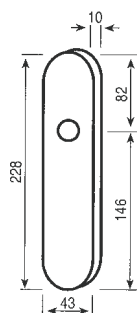

U alakú kilincs sorozat - MH 815, MH 820

MH 815

MH 820

Jellemzők

- Matt rozsdamentes acél kilincsgarnitúra AISI 304
- Rugós kilincsgarnitúra, \varnothing 8 mm
- A hosszú címke mérete 43 x 228 mm, a kilincs \varnothing 19 mm
- Az intézményi címke mérete 170 x 170 mm, a kilincs \varnothing 19 mm
- Kiegészítő: WC forgatógomb szett foglaltságjelző nélkül - MH 818
- Rejtett rozsdamentes csavarok

L alakú kilincs sorozat - MH 811, MH 808

MH 811

MH 836 G-DK

MH 808

Jellemzők

- Matt rozsdamentes acél kilincsgarnitúra AISI 304
- Rugós kilincsgarnitúra, \varnothing 8 mm
- A kilincs \varnothing 19 mm; az MH 811-es kilincs \varnothing 19 mm és \varnothing 22 mm átmérővel is rendelhető
- Ablakkilincs: bukó-nyíló ablakhoz, \varnothing 7 mm
- Rejtett rozsdamentes csavarok

L alakú kilincs sorozat - MH 821, MH 816

MH 821

MH 816

Jellemzők

- Matt rozsdamentes acél kilincsgarnitúra AISI 304
- Rugós kilincsgarnitúra, \varnothing 8 mm
- A hosszú címke mérete 43 x 228 mm, a kilincs \varnothing 19 mm
- Az intézményi címke mérete 170 x 170 mm, a kilincs \varnothing 19 mm
- Kiegészítő: WC forgatógomb szett foglaltságjelző nélkül - MH 818
- Rejtett rozsdamentes csavarok

Szögletes kilincs sorozat - MH 892, MH 806

MH 892

MH 806

Jellemzők

- Matt rozsdamentes acél kilincsgarnitúra AISI 304
- Rugós kilincsgarnitúra, \varnothing 8 mm
- A hosszú címke mérete 43 x 228 mm, a kilincs \varnothing 19 mm
- Az intézményi címke mérete 170 x 170 mm, a kilincs \varnothing 19 mm
- Rejtett rozsdamentes csavarok