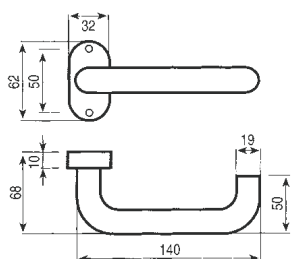

U alakú kilincs sorozat - MH 807, MH 810

MH 810

MH 835 G-DK

MH 807

Jellemzők

- Matt rozsdamentes acél kilincsgarnitúra AISI 304
- Rugós kilincsgarnitúra, \varnothing 8 mm
- A kilincs \varnothing 19 mm; az MH 810-es kilincs \varnothing 19 mm és \varnothing 22 mm átmérővel is rendelhető
- Ablakkilincs: bukó-nyíló ablakhoz, \varnothing 7 mm
- Rejtett rozsdamentes csavarok

U alakú kilincs sorozat - MH 815, MH 820

MH 815

MH 820

Jellemzők

- Matt rozsdamentes acél kilincsgarnitúra AISI 304
- Rugós kilincsgarnitúra, \varnothing 8 mm
- A hosszú címke mérete 43 x 228 mm, a kilincs \varnothing 19 mm
- Az intézményi címke mérete 170 x 170 mm, a kilincs \varnothing 19 mm
- Kiegészítő: WC forgatógomb szett foglaltságjelző nélkül - MH 818
- Rejtett rozsdamentes csavarok

L alakú kilincs sorozat - MH 821, MH 816

MH 821

MH 816

Jellemzők

- Matt rozsdamentes acél kilincsgarnitúra AISI 304
- Rugós kilincsgarnitúra, \varnothing 8 mm
- A hosszú címke mérete 43 x 228 mm, a kilincs \varnothing 19 mm
- Az intézményi címke mérete 170 x 170 mm, a kilincs \varnothing 19 mm
- Kiegészítő: WC forgatógomb szett foglaltságjelző nélkül - MH 818
- Rejtett rozsdamentes csavarok

Szögletes kilincs sorozat - MH 892, MH 806

MH 892

MH 806

Jellemzők

- Matt rozsdamentes acél kilincsgarnitúra AISI 304
- Rugós kilincsgarnitúra, \varnothing 8 mm
- A hosszú címke mérete 43 x 228 mm, a kilincs \varnothing 19 mm
- Az intézményi címke mérete 170 x 170 mm, a kilincs \varnothing 19 mm
- Rejtett rozsdamentes csavarok