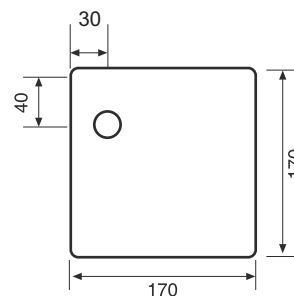

U alakú kilincs sorozat - MH 815, MH 820

MH 815

MH 820

Jellemzők

- Matt rozsdamentes acél kilincsgarnitúra AISI 304
- Rugós kilincsgarnitúra, \varnothing 8 mm
- A hosszú címke mérete 43 x 228 mm, a kilincs \varnothing 19 mm
- Az intézményi címke mérete 170 x 170 mm, a kilincs \varnothing 19 mm
- Kiegészítő: WC forgatógomb szett foglaltságjelző nélkül - MH 818
- Rejtett rozsdamentes csavarok

L alakú kilincs sorozat - MH 811, MH 808

MH 811

MH 836 G-DK

MH 808

Jellemzők

- Matt rozsdamentes acél kilincsgarnitúra AISI 304
- Rugós kilincsgarnitúra, \varnothing 8 mm
- A kilincs \varnothing 19 mm; az MH 811-es kilincs \varnothing 19 mm és \varnothing 22 mm átmérővel is rendelhető
- Ablakkilincs: bukó-nyíló ablakhoz, \varnothing 7 mm
- Rejtett rozsdamentes csavarok

L alakú kilincs sorozat - MH 821, MH 816

MH 821

MH 816

Jellemzők

- Matt rozsdamentes acél kilincsgarnitúra AISI 304
- Rugós kilincsgarnitúra, \varnothing 8 mm
- A hosszú címke mérete 43 x 228 mm, a kilincs \varnothing 19 mm
- Az intézményi címke mérete 170 x 170 mm, a kilincs \varnothing 19 mm
- Kiegészítő: WC forgatógomb szett foglaltságjelző nélkül - MH 818
- Rejtett rozsdamentes csavarok

Szögletes kilincs sorozat - MH 892, MH 806

MH 892

MH 806

Jellemzők

- Matt rozsdamentes acél kilincsgarnitúra AISI 304
- Rugós kilincsgarnitúra, \varnothing 8 mm
- A hosszú címke mérete 43 x 228 mm, a kilincs \varnothing 19 mm
- Az intézményi címke mérete 170 x 170 mm, a kilincs \varnothing 19 mm
- Rejtett rozsdamentes csavarok