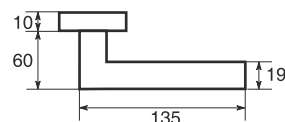

L alakú kilincs sorozat - MH 821, MH 816

MH 821

MH 816

Jellemzők

- Matt rozsdamentes acél kilincsgarnitúra AISI 304
- Rugós kilincsgarnitúra, \varnothing 8 mm
- A hosszú címke mérete 43 x 228 mm, a kilincs \varnothing 19 mm
- Az intézményi címke mérete 170 x 170 mm, a kilincs \varnothing 19 mm
- Kiegészítő: WC forgatógomb szett foglaltságjelző nélkül - MH 818
- Rejtett rozsdamentes csavarok

Szögletes kilincs sorozat - MH 892, MH 806

MH 892

MH 806

Jellemzők

- Matt rozsdamentes acél kilincsgarnitúra AISI 304
- Rugós kilincsgarnitúra, \varnothing 8 mm
- A hosszú címke mérete 43 x 228 mm, a kilincs \varnothing 19 mm
- Az intézményi címke mérete 170 x 170 mm, a kilincs \varnothing 19 mm
- Rejtett rozsdamentes csavarok