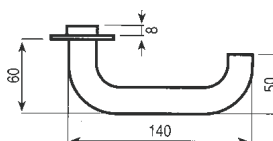

U alakú kilincs sorozat - MH 815, MH 820

MH 815

MH 820

Jellemzők

- Matt rozsdamentes acél kilincsgarnitúra AISI 304
- Rugós kilincsgarnitúra, \varnothing 8 mm
- A hosszú címke mérete 43 x 228 mm, a kilincs \varnothing 19 mm
- Az intézményi címke mérete 170 x 170 mm, a kilincs \varnothing 19 mm
- Kiegészítő: WC forgatógomb szett foglaltságjelző nélkül - MH 818
- Rejtett rozsdamentes csavarok

L alakú kilincs sorozat - MH 811, MH 808

MH 811

MH 836 G-DK

MH 808

Jellemzők

- Matt rozsdamentes acél kilincsgarnitúra AISI 304
- Rugós kilincsgarnitúra, \varnothing 8 mm
- A kilincs \varnothing 19 mm; az MH 811-es kilincs \varnothing 19 mm és \varnothing 22 mm átmérővel is rendelhető
- Ablakkilincs: bukó-nyíló ablakhoz, \varnothing 7 mm
- Rejtett rozsdamentes csavarok

L alakú kilincs sorozat - MH 821, MH 816

MH 821

MH 816

Jellemzők

- Matt rozsdamentes acél kilincsgarnitúra AISI 304
- Rugós kilincsgarnitúra, \varnothing 8 mm
- A hosszú címke mérete 43 x 228 mm, a kilincs \varnothing 19 mm
- Az intézményi címke mérete 170 x 170 mm, a kilincs \varnothing 19 mm
- Kiegészítő: WC forgatógomb szett foglaltságjelző nélkül - MH 818
- Rejtett rozsdamentes csavarok

Szögletes kilincs sorozat - MH 892, MH 806

MH 892

MH 806

Jellemzők

- Matt rozsdamentes acél kilincsgarnitúra AISI 304
- Rugós kilincsgarnitúra, \varnothing 8 mm
- A hosszú címke mérete 43 x 228 mm, a kilincs \varnothing 19 mm
- Az intézményi címke mérete 170 x 170 mm, a kilincs \varnothing 19 mm
- Rejtett rozsdamentes csavarok