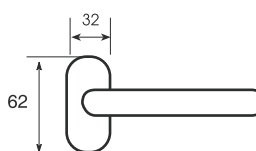

L alakú kilincs sorozat - MH 811, MH 808

MH 811

MH 836 G-DK

MH 808

Jellemzők

- Matt rozsdamentes acél kilincsgarnitúra AISI 304
- Rugós kilincsgarnitúra, \varnothing 8 mm
- A kilincs \varnothing 19 mm; az MH 811-es kilincs \varnothing 19 mm és \varnothing 22 mm átmérővel is rendelhető
- Ablakkilincs: bukó-nyíló ablakhoz, \varnothing 7 mm
- Rejtett rozsdamentes csavarok

L alakú kilincs sorozat - MH 821, MH 816

MH 821

MH 816

Jellemzők

- Matt rozsdamentes acél kilincsgarnitúra AISI 304
- Rugós kilincsgarnitúra, \varnothing 8 mm
- A hosszú címke mérete 43 x 228 mm, a kilincs \varnothing 19 mm
- Az intézményi címke mérete 170 x 170 mm, a kilincs \varnothing 19 mm
- Kiegészítő: WC forgatógomb szett foglaltságjelző nélkül - MH 818
- Rejtett rozsdamentes csavarok

Szögletes kilincs sorozat - MH 809, MH 894

MH 809

MH 809 G-DK

MH 894

Jellemzők

- Matt rozsdamentes acél kilincsgarnitúra AISI 304
- Rugós kilincsgarnitúra, \varnothing 8 mm
- Ablakkilincs: bukó-nyíló ablakhoz, \varnothing 7 mm
- Rejtett rozsdamentes csavarok

Szögletes kilincs sorozat - MH 892, MH 806

MH 892

MH 806

Jellemzők

- Matt rozsdamentes acél kilincsgarnitúra AISI 304
- Rugós kilincsgarnitúra, \varnothing 8 mm
- A hosszú címke mérete 43 x 228 mm, a kilincs \varnothing 19 mm
- Az intézményi címke mérete 170 x 170 mm, a kilincs \varnothing 19 mm
- Rejtett rozsdamentes csavarok