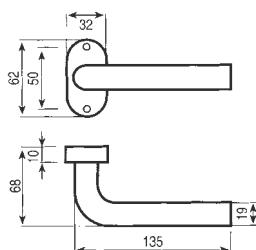

U alakú kilincs sorozat - MH 815, MH 820

MH 815

MH 820

Jellemzők

- Matt rozsdamentes acél kilincsgarnitúra AISI 304
- Rugós kilincsgarnitúra, \varnothing 8 mm
- A hosszú címke mérete 43 x 228 mm, a kilincs \varnothing 19 mm
- Az intézményi címke mérete 170 x 170 mm, a kilincs \varnothing 19 mm
- Kiegészítő: WC forgatógomb szett foglaltságjelző nélkül - MH 818
- Rejtett rozsdamentes csavarok

L alakú kilincs sorozat - MH 811, MH 808

MH 811

MH 836 G-DK

MH 808

Jellemzők

- Matt rozsdamentes acél kilincsgarnitúra AISI 304
- Rugós kilincsgarnitúra, \varnothing 8 mm
- A kilincs \varnothing 19 mm; az MH 811-es kilincs \varnothing 19 mm és \varnothing 22 mm átmérővel is rendelhető
- Ablakkilincs: bukó-nyíló ablakhoz, \varnothing 7 mm
- Rejtett rozsdamentes csavarok

L alakú kilincs sorozat - MH 821, MH 816

MH 821

MH 816

Jellemzők

- Matt rozsdamentes acél kilincsgarnitúra AISI 304
- Rugós kilincsgarnitúra, \varnothing 8 mm
- A hosszú címke mérete 43 x 228 mm, a kilincs \varnothing 19 mm
- Az intézményi címke mérete 170 x 170 mm, a kilincs \varnothing 19 mm
- Kiegészítő: WC forgatógomb szett foglaltságjelző nélkül - MH 818
- Rejtett rozsdamentes csavarok

Szögletes kilincs sorozat - MH 892, MH 806

MH 892

MH 806

Jellemzők

- Matt rozsdamentes acél kilincsgarnitúra AISI 304
- Rugós kilincsgarnitúra, \varnothing 8 mm
- A hosszú címke mérete 43 x 228 mm, a kilincs \varnothing 19 mm
- Az intézményi címke mérete 170 x 170 mm, a kilincs \varnothing 19 mm
- Rejtett rozsdamentes csavarok