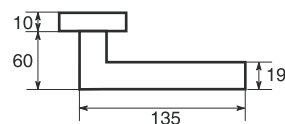

L alakú kilincs sorozat - MH 821, MH 816

MH 821

MH 816

Jellemzők

- Matt rozsdamentes acél kilincsgarnitúra AISI 304
- Rugós kilincsgarnitúra, \varnothing 8 mm
- A hosszú címke mérete 43 x 228 mm, a kilincs \varnothing 19 mm
- Az intézményi címke mérete 170 x 170 mm, a kilincs \varnothing 19 mm
- Kiegészítő: WC forgatógomb szett foglaltságjelző nélkül - MH 818
- Rejtett rozsdamentes csavarok

Szögletes kilincs sorozat - MH 892, MH 806

MH 892

MH 806

Jellemzők

- Matt rozsdamentes acél kilincsgarnitúra AISI 304
- Rugós kilincsgarnitúra, \varnothing 8 mm
- A hosszú címke mérete 43 x 228 mm, a kilincs \varnothing 19 mm
- Az intézményi címke mérete 170 x 170 mm, a kilincs \varnothing 19 mm
- Rejtett rozsdamentes csavarok