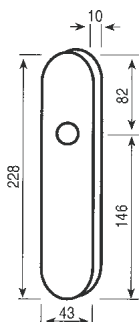

U alakú kilincs sorozat - MH 815, MH 820

MH 815

MH 820

Jellemzők

- Matt rozsdamentes acél kilincsgarnitúra AISI 304
- Rugós kilincsgarnitúra, \varnothing 8 mm
- A hosszú címke mérete 43 x 228 mm, a kilincs \varnothing 19 mm
- Az intézményi címke mérete 170 x 170 mm, a kilincs \varnothing 19 mm
- Kiegészítő: WC forgatógomb szett foglaltságjelző nélkül - MH 818
- Rejtett rozsdamentes csavarok

L alakú kilincs sorozat - MH 811, MH 808

MH 811

MH 836 G-DK

MH 808

Jellemzők

- Matt rozsdamentes acél kilincsgarnitúra AISI 304
- Rugós kilincsgarnitúra, \varnothing 8 mm
- A kilincs \varnothing 19 mm; az MH 811-es kilincs \varnothing 19 mm és \varnothing 22 mm átmérővel is rendelhető
- Ablakkilincs: bukó-nyíló ablakhoz, \varnothing 7 mm
- Rejtett rozsdamentes csavarok

L alakú kilincs sorozat - MH 821, MH 816

MH 821

MH 816

Jellemzők

- Matt rozsdamentes acél kilincsgarnitúra AISI 304
- Rugós kilincsgarnitúra, \varnothing 8 mm
- A hosszú címke mérete 43 x 228 mm, a kilincs \varnothing 19 mm
- Az intézményi címke mérete 170 x 170 mm, a kilincs \varnothing 19 mm
- Kiegészítő: WC forgatógomb szett foglaltságjelző nélkül - MH 818
- Rejtett rozsdamentes csavarok

Szögletes kilincs sorozat - MH 892, MH 806

MH 892

MH 806

Jellemzők

- Matt rozsdamentes acél kilincsgarnitúra AISI 304
- Rugós kilincsgarnitúra, \varnothing 8 mm
- A hosszú címke mérete 43 x 228 mm, a kilincs \varnothing 19 mm
- Az intézményi címke mérete 170 x 170 mm, a kilincs \varnothing 19 mm
- Rejtett rozsdamentes csavarok