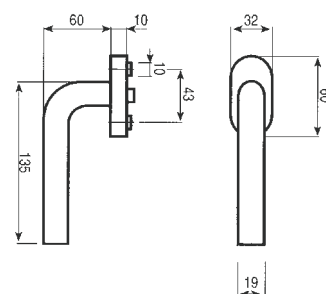

U alakú kilincs sorozat - MH 815, MH 820

MH 815

MH 820

Jellemzők

- Matt rozsdamentes acél kilincsgarnitúra AISI 304
- Rugós kilincsgarnitúra, \varnothing 8 mm
- A hosszú címke mérete 43 x 228 mm, a kilincs \varnothing 19 mm
- Az intézményi címke mérete 170 x 170 mm, a kilincs \varnothing 19 mm
- Kiegészítő: WC forgatógomb szett foglaltságjelző nélkül - MH 818
- Rejtett rozsdamentes csavarok

L alakú kilincs sorozat - MH 811, MH 808

MH 811

MH 836 G-DK

MH 808

Jellemzők

- Matt rozsdamentes acél kilincsgarnitúra AISI 304
- Rugós kilincsgarnitúra, \varnothing 8 mm
- A kilincs \varnothing 19 mm; az MH 811-es kilincs \varnothing 19 mm és \varnothing 22 mm átmérővel is rendelhető
- Ablakkilincs: bukó-nyíló ablakhoz, \varnothing 7 mm
- Rejtett rozsdamentes csavarok

L alakú kilincs sorozat - MH 821, MH 816

MH 821

MH 816

Jellemzők

- Matt rozsdamentes acél kilincsgarnitúra AISI 304
- Rugós kilincsgarnitúra, \varnothing 8 mm
- A hosszú címke mérete 43 x 228 mm, a kilincs \varnothing 19 mm
- Az intézményi címke mérete 170 x 170 mm, a kilincs \varnothing 19 mm
- Kiegészítő: WC forgatógomb szett foglaltságjelző nélkül - MH 818
- Rejtett rozsdamentes csavarok

Szögletes kilincs sorozat - MH 892, MH 806

MH 892

MH 806

Jellemzők

- Matt rozsdamentes acél kilincsgarnitúra AISI 304
- Rugós kilincsgarnitúra, \varnothing 8 mm
- A hosszú címke mérete 43 x 228 mm, a kilincs \varnothing 19 mm
- Az intézményi címke mérete 170 x 170 mm, a kilincs \varnothing 19 mm
- Rejtett rozsdamentes csavarok